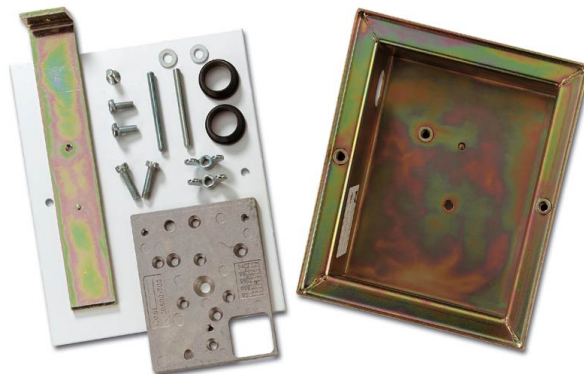

GE
Security

Karta katalogowa

VM602P

Zestaw przygotowujący wnękę na VV600-PLUS podczas wylewania

Zestaw przygotowujący wnękę na VV600-PLUS
podczas wylewania skarbców

Informacja o produkcie

- Zestaw przygotowujący wnękę na VV600-PLUS podczas wylewania skarbców

VM602P

Zestaw przygotowujący wnękę na VV600-PLUS podczas wylewania

Specyfikacja

Jak zamawiać

Kod produktu	Opis
VM602P	Zestaw przygotowujący wnękę na VV600-PLUS podczas wylewania skarbców

www.gesecurity.pl

GE Security zastrzega sobie prawo do zmian specyfikacji produktu bez uprzedzenia. Aktualne specyfikacje produktów można znaleźć na stronie www.gesecurity.pl lub kontaktując się z regionalnym przedstawicielem handlowym.