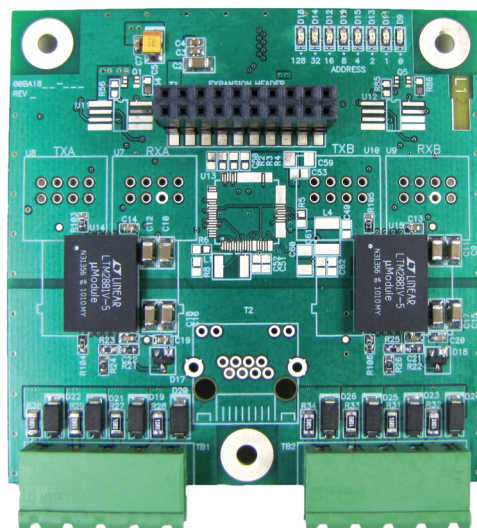

DF955-C2

Karta sieciowa EIA-422 (miedź) do sieci G2 Silver.

Karta interfejsu sieciowego EIA-422 do komunikacji przewodem miedzianym umożliwia opcję sieciową dla procesora FlexPS.

DF955-C2

Karta sieciowa EIA-422 (miedź) do sieci G2 Silver.

Technical specifications

Ogólne

Kategoria	Kabel detekcyjny PlexPI
Typ wyrobu	Kontroler FlexPI

Będąc firmą innowacyjną, Carrier Fire & Security zastrzega sobie prawo do zmian w specyfikacji wyrobów bez uprzedzenia. W celu uzyskania najnowszych specyfikacji prosimy o wizytę na stronie [pl/firesecurityproducts.com](http://firesecurityproducts.com) lub kontakt z przedstawicielem handlowym.