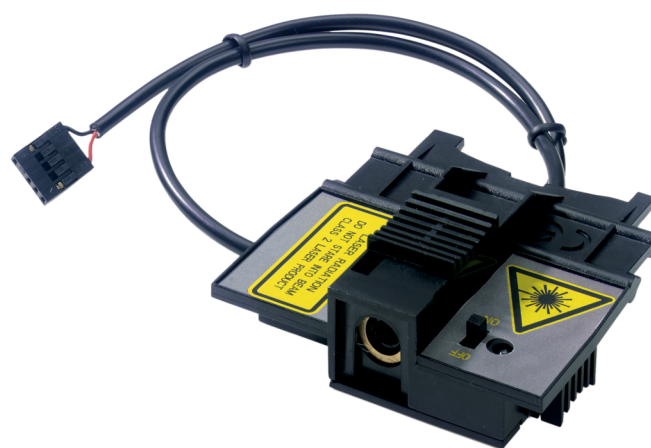

VE710

Laser kalibracyjny do ustawiania kurtyny o dużym zasięgu w czujce VE735/736

Details

- Laser kalibracyjny do ustawiania kurtyny o dużym zasięgu w czujce VE735/736

VE710

Laser kalibracyjny do ustawiania kurtyny o dużym zasięgu w czujce VE735/736

Technical specifications

General

Accessory group	Czujki ruchu
Type	Tester

Physical

Kolor	---
-------	-----

Environmental

Środowisko	Pomieszczeniowy
------------	-----------------

Będąc firmą innowacyjną, Carrier Fire & Security zastrzega sobie prawo do zmian w specyfikacji wyrobów bez uprzedzenia. W celu uzyskania najnowszych specyfikacji prosimy o wizytę na stronie [pl/firesecurityproducts.com](http://firesecurityproducts.com) lub kontakt z przedstawicielem handlowym.