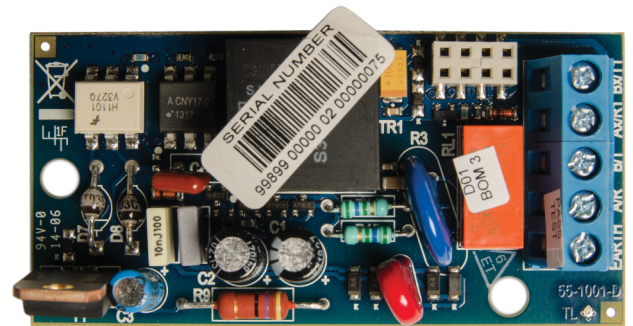

# ATS7700

Moduł wewnętrznego rozszerzenia- komunikator PSTN do central ATS1500A,3500A,4500A

## Karta wtykana PSTN dla ATSX500A, Advisor Advanced

ATS7700 zapewnia możliwość dodania łączności PSTN do central antywłamaniowych ATsx500A Advisor Advanced.

## Details

- Łączność PSTN
- Wtykana płytką drukowaną do paneli sterowania ATsx500A Advisor Advanced